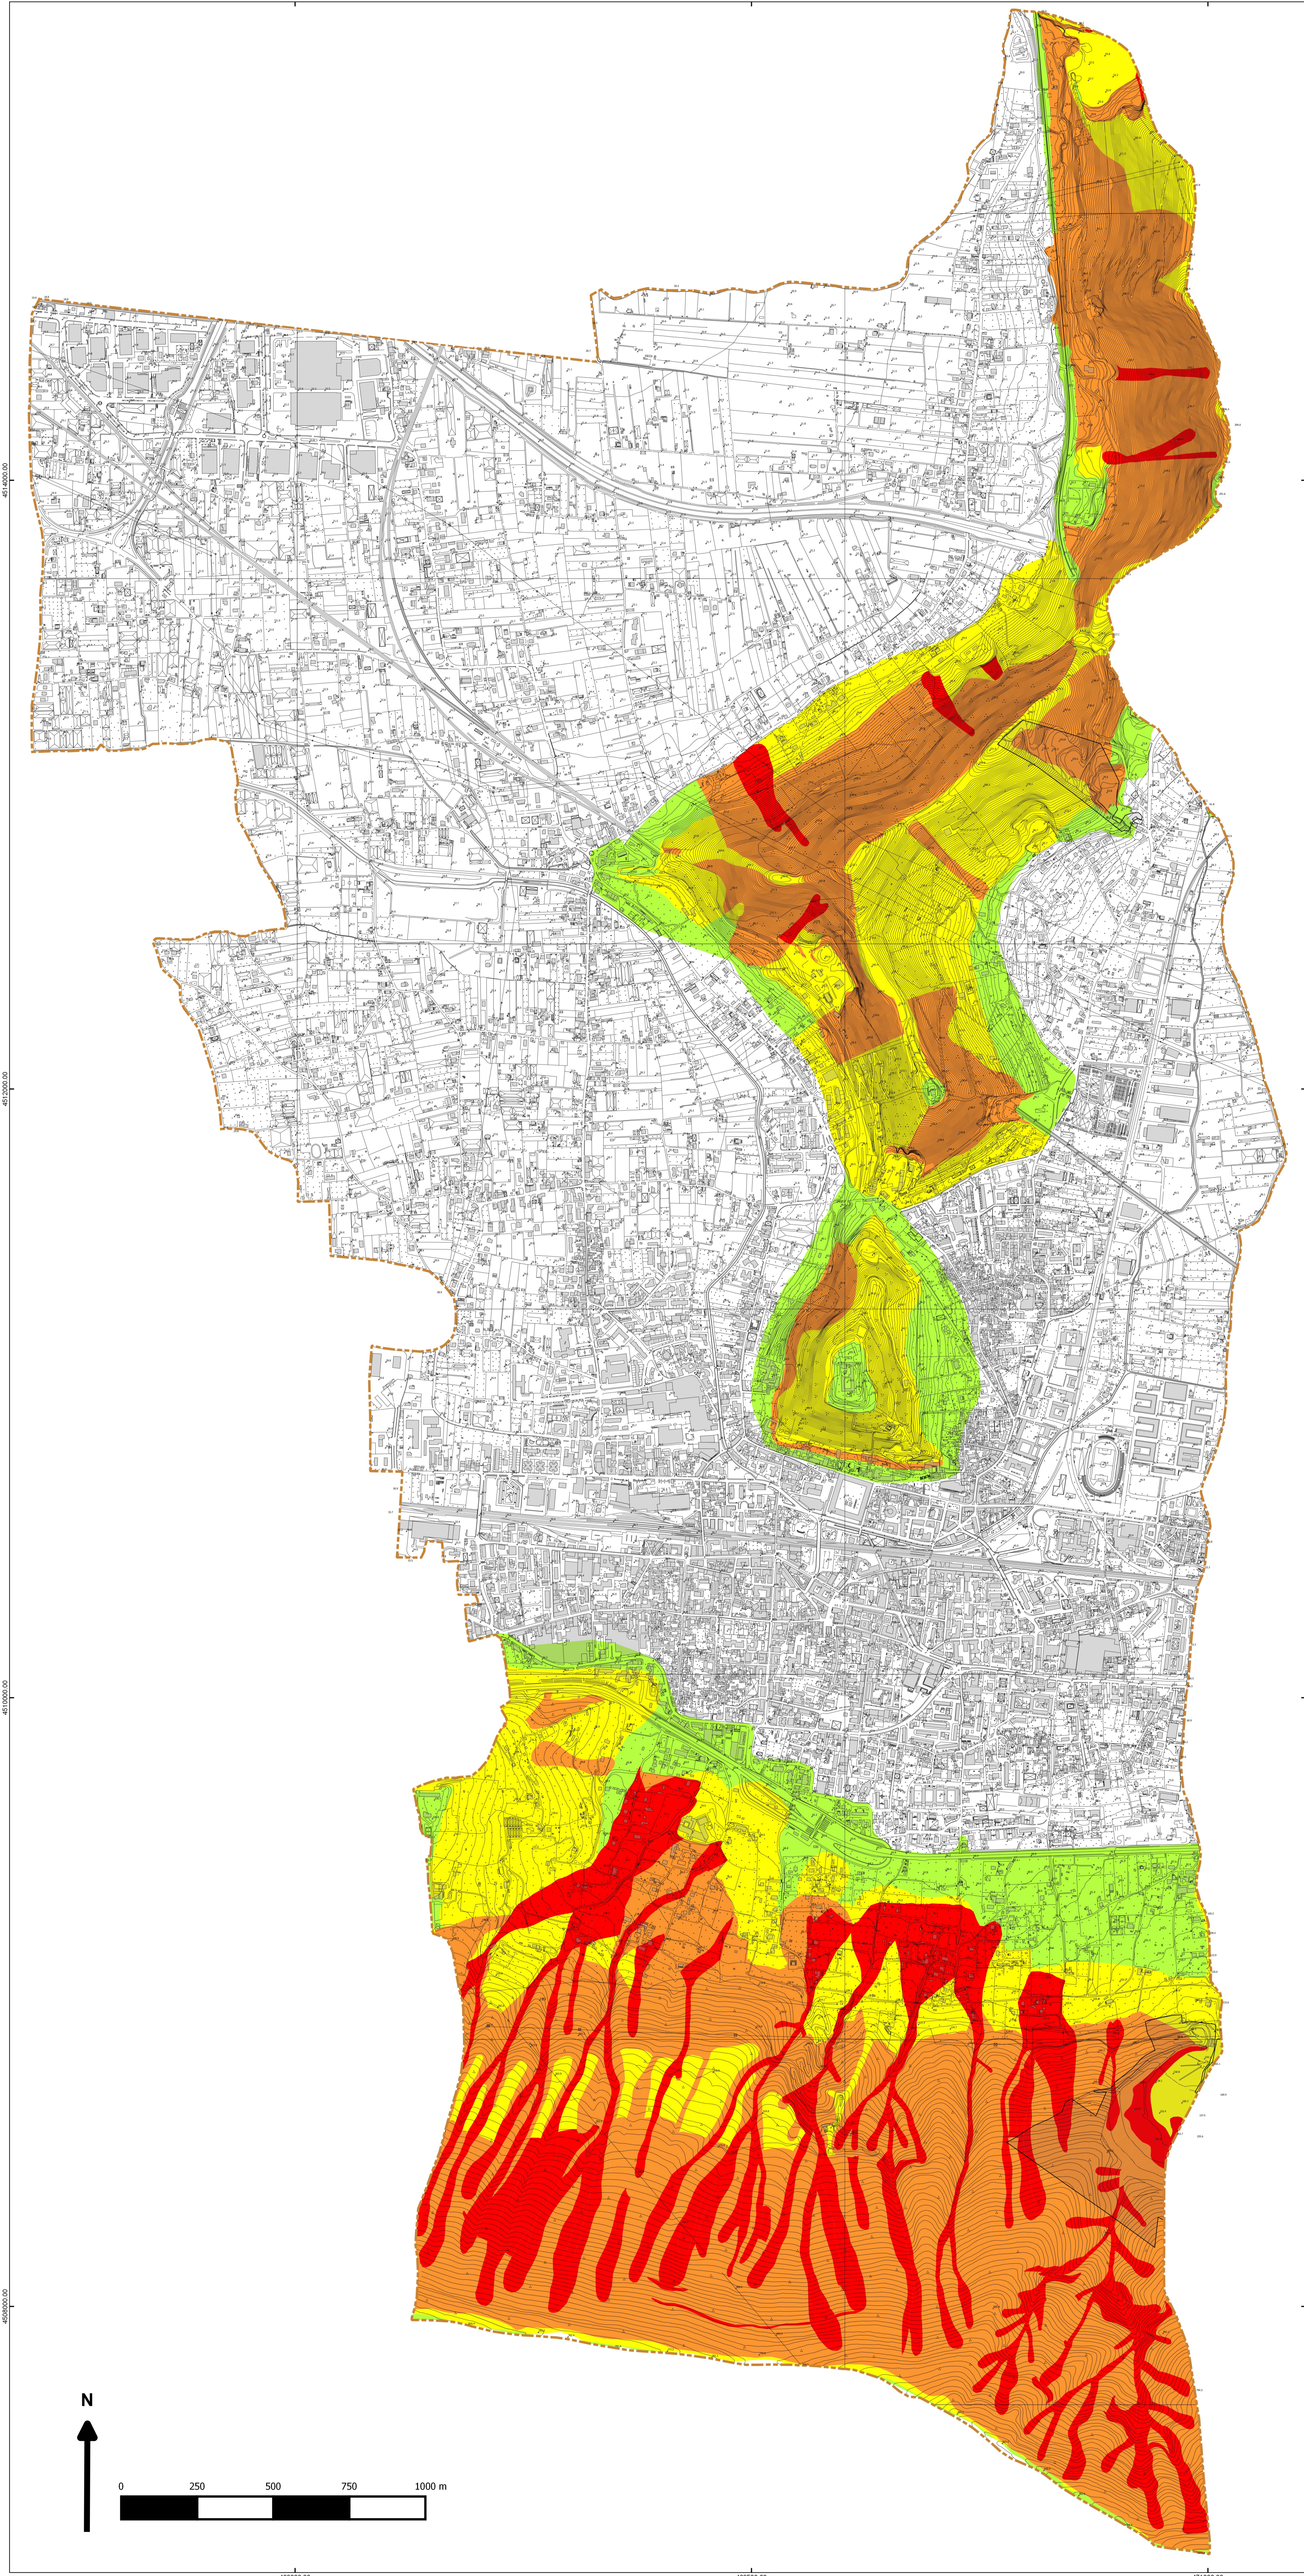

CITTA' DI
NOCERA INFERIORE
Provincia di Salerno

Il Sindaco
Manlio TORQUATO
L'Assessore all'Urbanistica
Ciro AMATO

PUC

Piano Urbanistico Comunale
della città di Nocera Inferiore

R.U.P.
Arch. Antonio GIORDANO
Tav.: 1.2.4.e

**CARTA DI SINTESI
PERICOLOSITA' DA FRANA**
Autorità di Bacino della Campania Centrale
1:7500

LEGENDA

-  P4 - Pericolosità molto elevata
-  P3 - Pericolosità elevata
-  P2 - Pericolosità moderata
-  P1 - Pericolosità bassa
-  Area declassata per interventi di sistemazione idrogeologica
-  Area di cava
-  Limite comunale